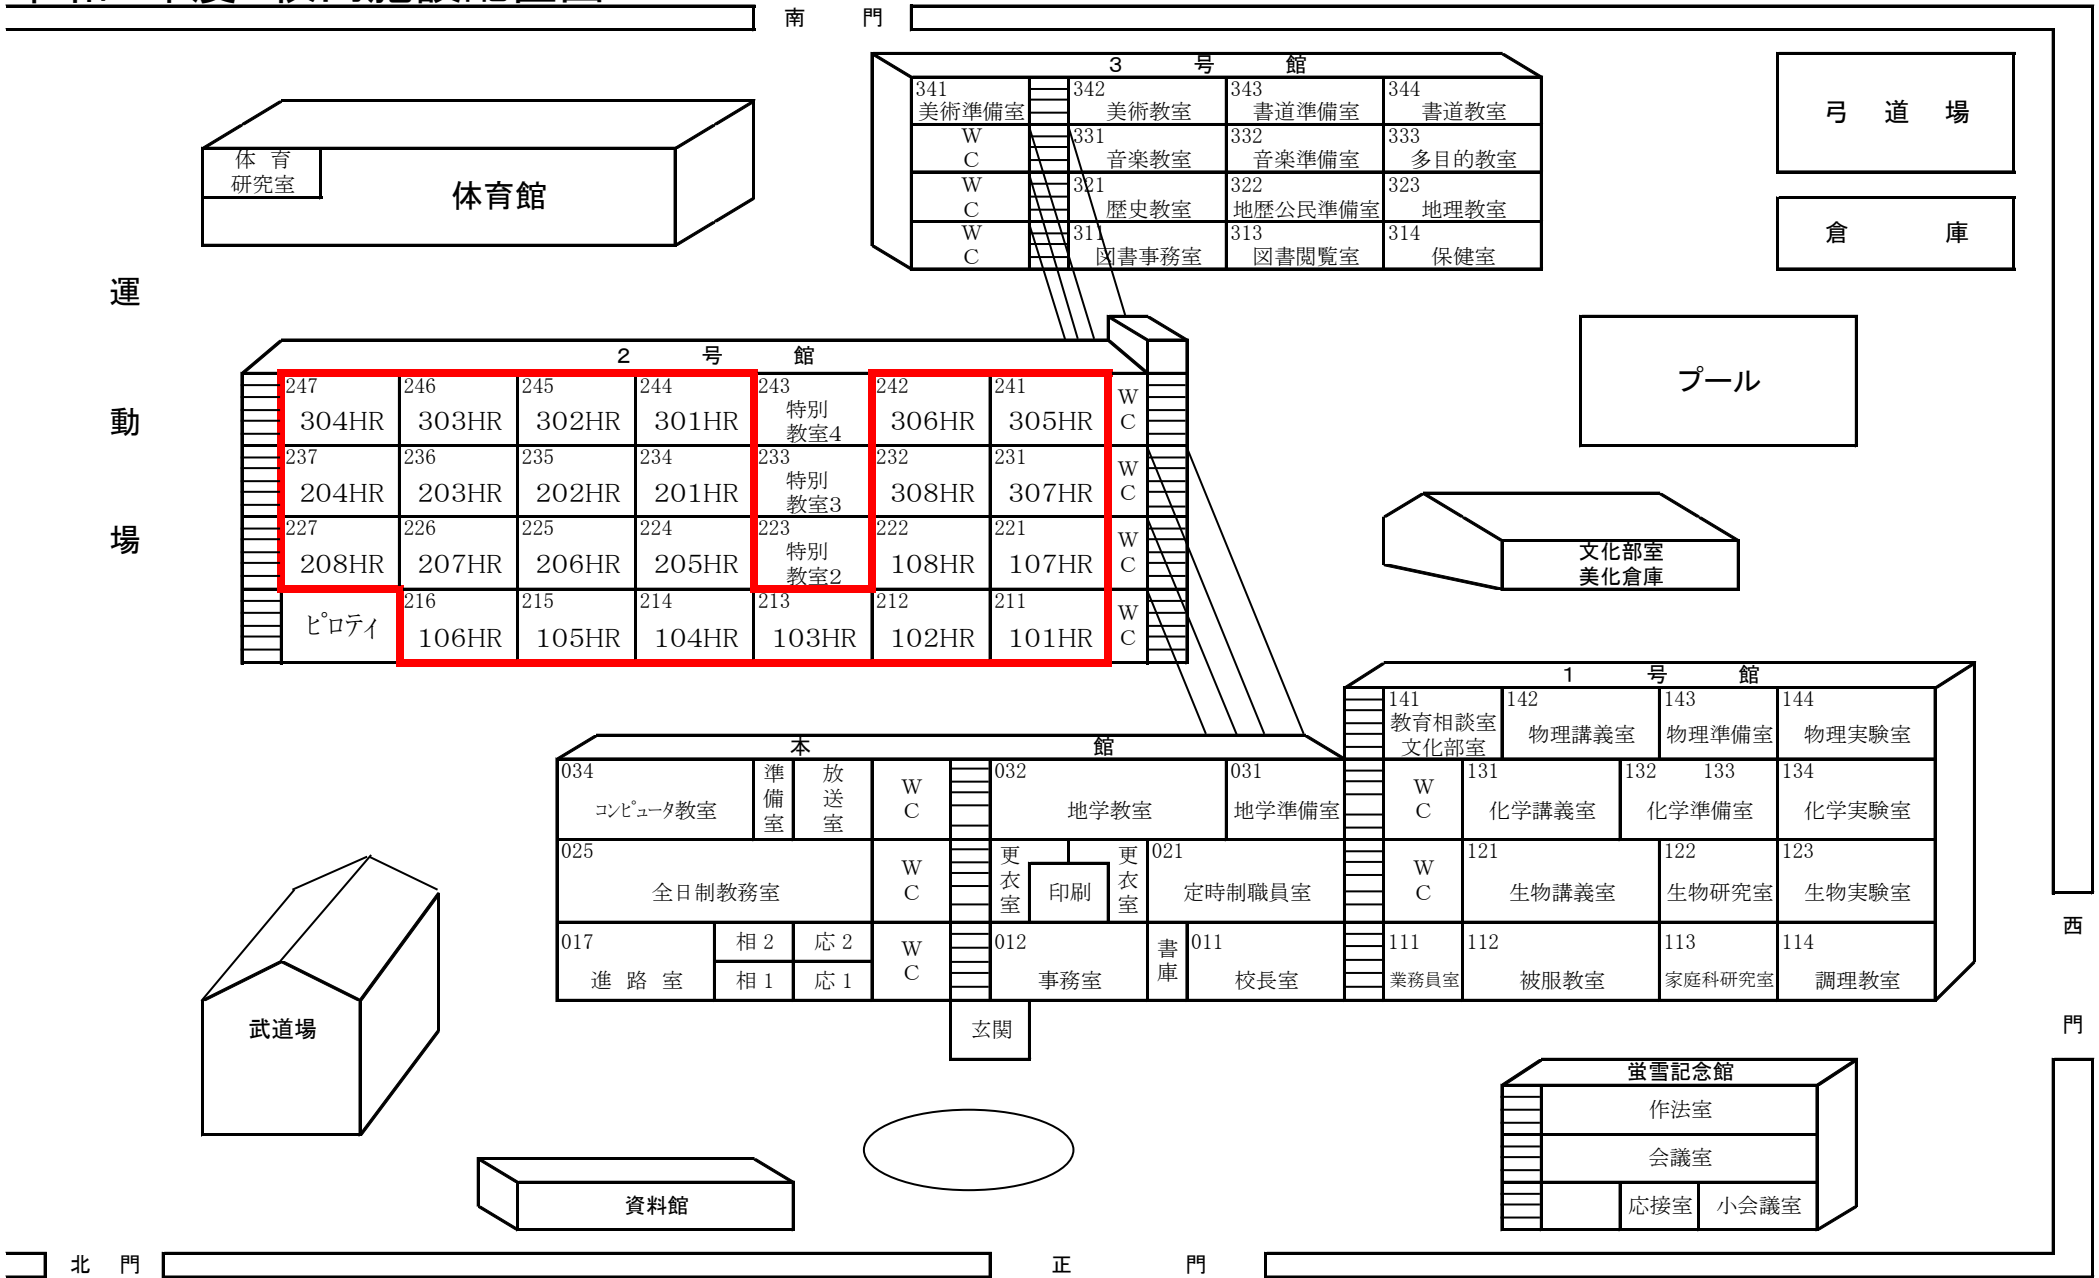

令和5年度 校内施設配置図

教室番号の見方
231 2号館3階1番 教室